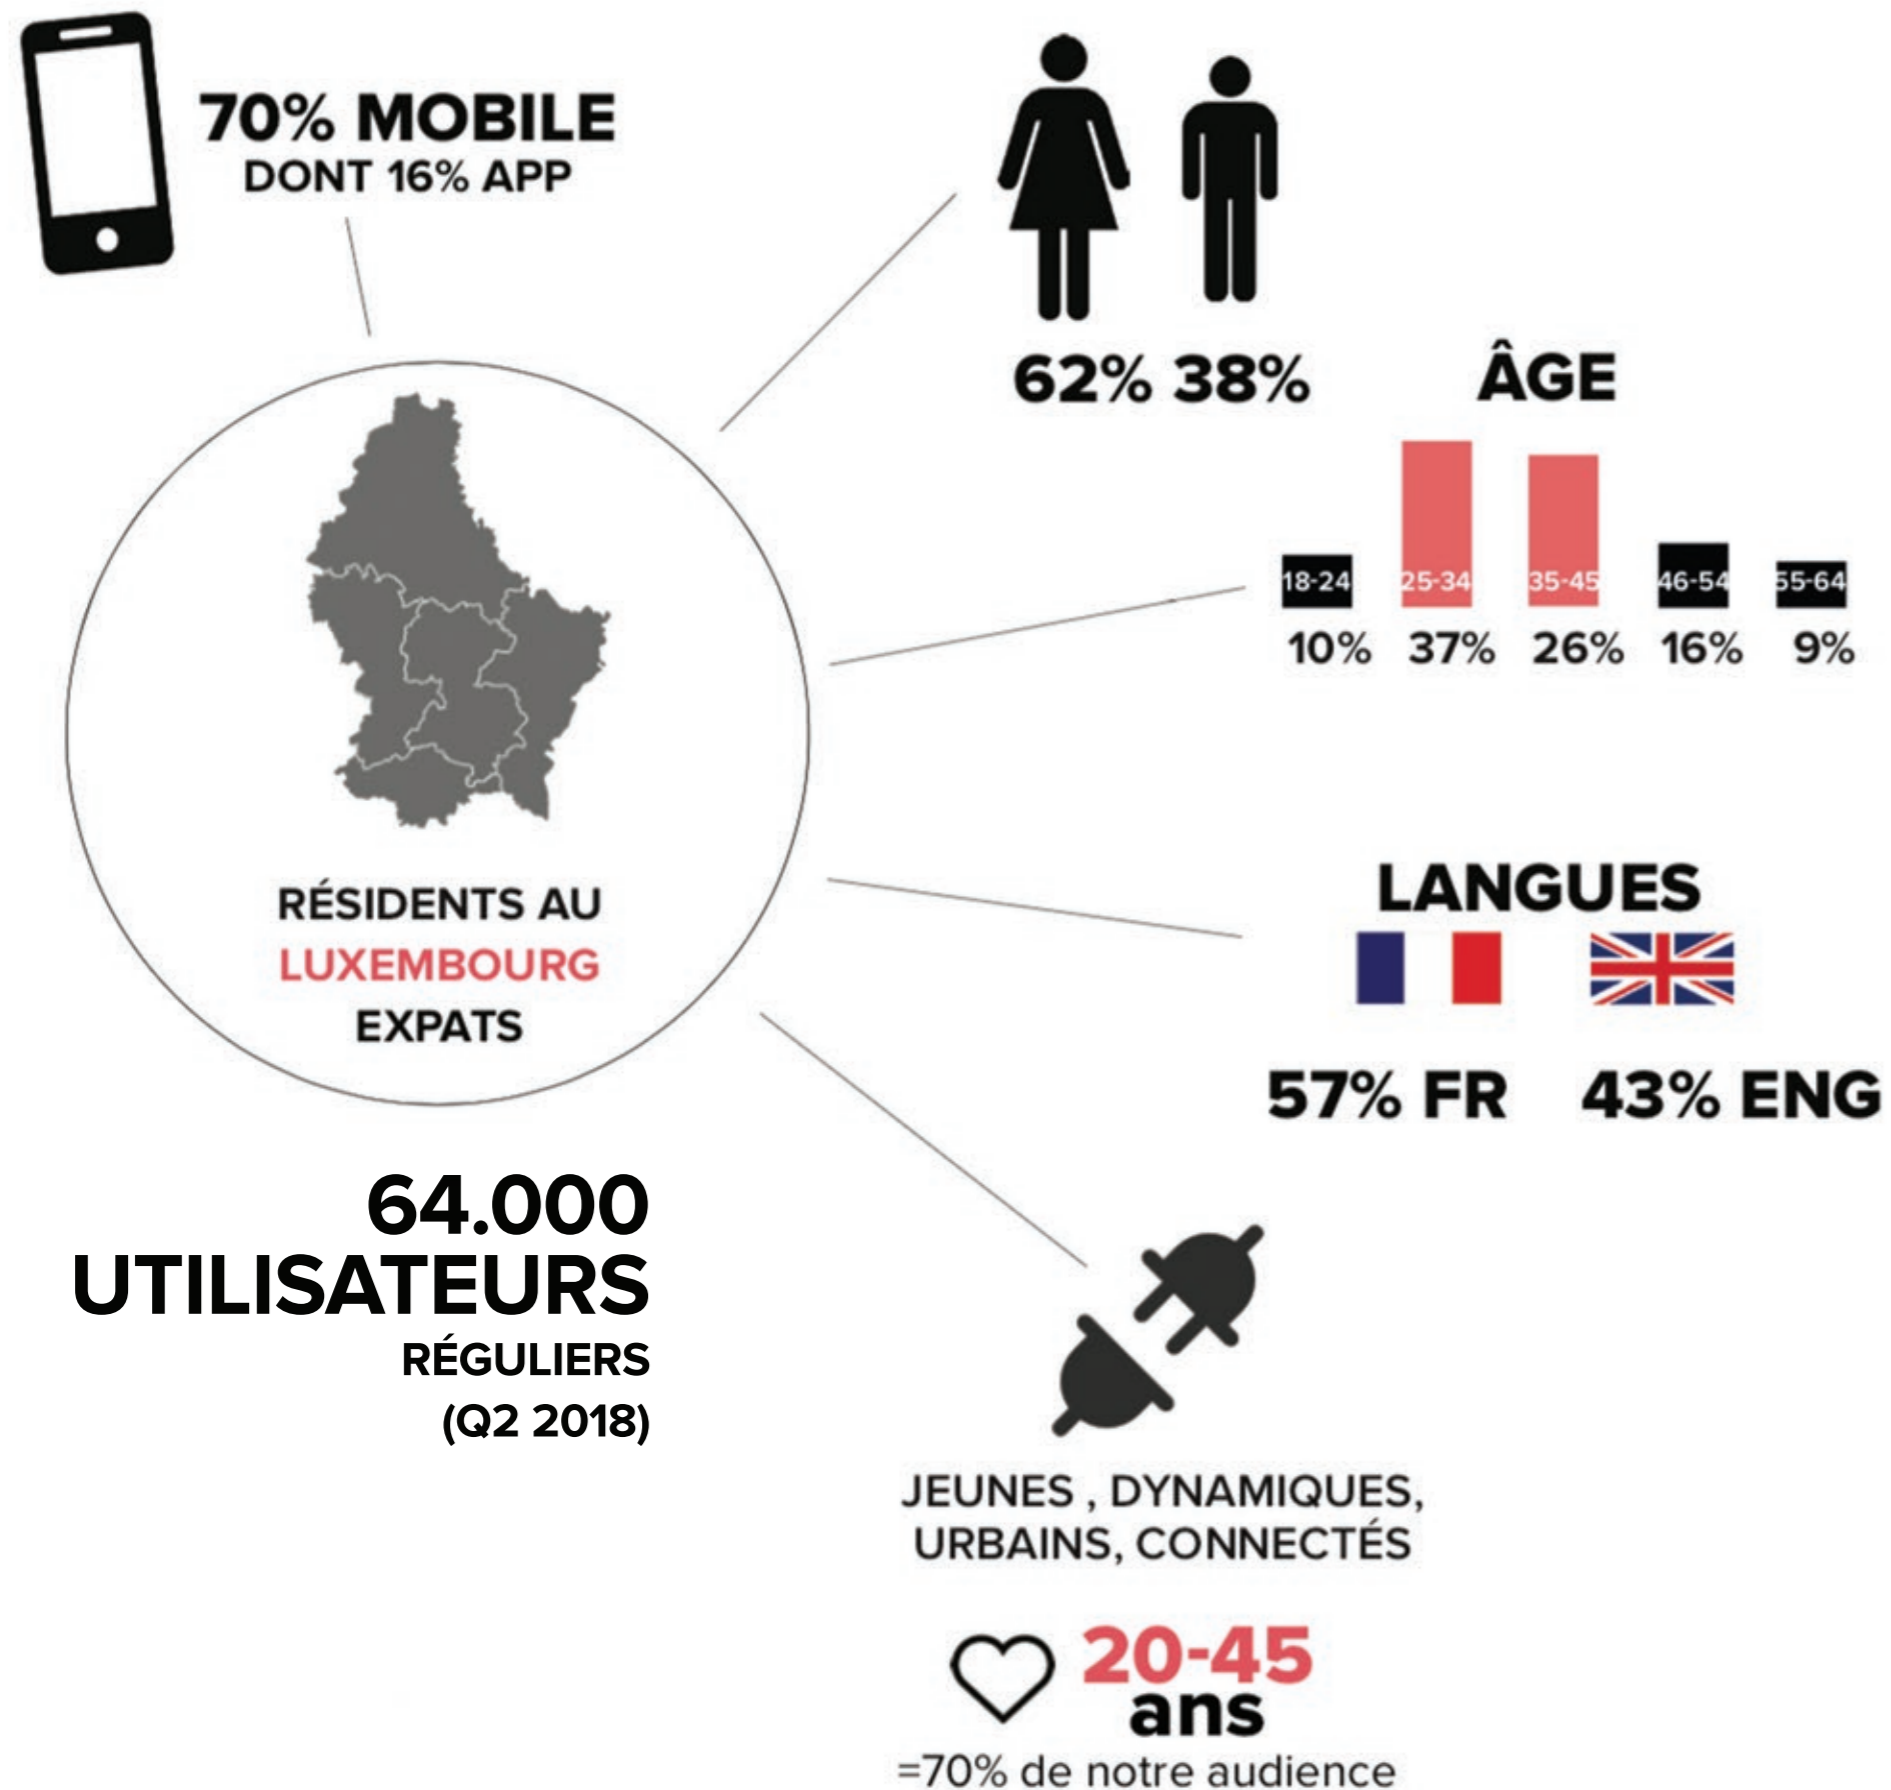

NOS SUPER SOLUTIONS

POUR METTRE EN AVANT...

TON ÉVÈNEMENT

Notre solution : **La sponsoMirette**

- Touche + de monde sur Supermiro & notre réseau partenaire
- Augmente ta visibilité
- Remplis ton évènement, même en dernière minute

A partir de 150€

TON ÉTABLISSEMENT

Notre solution : **La sponsoInspi**

- Ton établissement recommandé par Supermiro, l'assistant personnel de ton temps libre
- Augmente la fréquentation de ton établissement
- Touche de nouveaux clients

A partir de 500€

TA MARQUE, TON PRODUIT / SERVICE

Notre solution : **La pub illustrée**

- Communique comme nulle part ailleurs avec des publicités illustrées à la main en native advertising
- Fais-toi connaître ou redécouvrir de nos utilisateurs.
- Bénéficie de notre capital sympathie et de nos super taux de clics

A partir de 1.100€

UNE CIBLE 100% QUALIFIÉE

POUR ATTEINDRE TES OBJECTIFS DE COMMUNICATION

NOTRE CIBLE

Ils sont **actifs**, résidents ou frontaliers, **expats** & nouveaux arrivants ou luxembourgeois. Ils sont à la recherche de bons plans, d'**idées sorties** entre amis, entre collègues ou en famille.